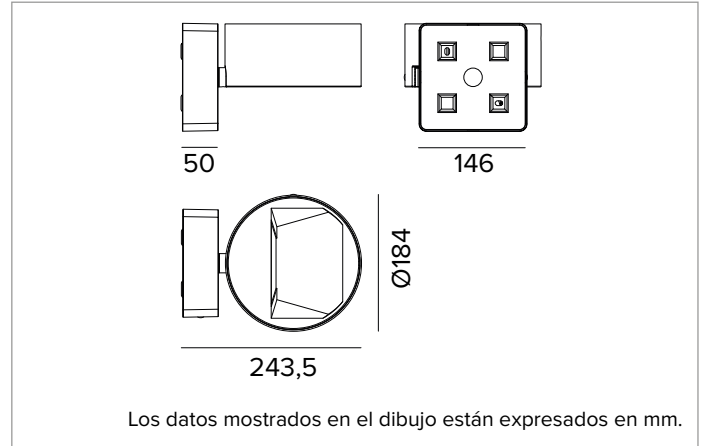

T038WWR940ELDB | ZENO 180 Applique Proyector profesional de LED

		4000K	H(m)	D1(m)	D2(m)	E _{max} (lx)	
		Ra90	34°	80°			
Fixture Power	58W	1	0.98	1.98	2191		
Source Flux	6224lm	2	1.96	3.97	548		
Fixture Flux	3003lm	3	2.94	5.95	243		
Efficacy	52lm/W	4	3.92	7.94	137		
TS985	I _{max} =520cd/klm	I _{max}	3238cd	5	4.91	9.92	88

CCT nominal: 4000K

SDCM: 2

Duración útil (L80/B10): >50000h tq +25°C

CARACTERÍSTICAS LUMINOTÉCNICAS

Sistema óptico Wall Washer de aluminio pre-anodizado especular de altísima reflectancia, pantalla holográfica de PMMA y elemento negro de cobertura de polímero.